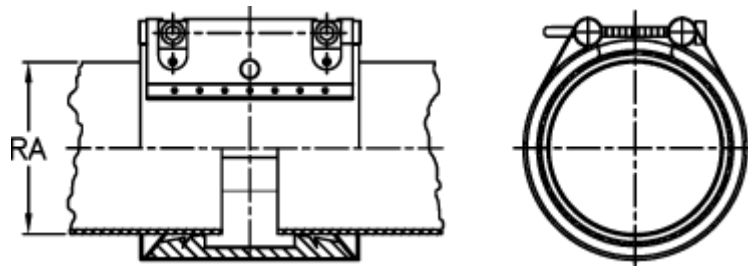

Varenummer: 025778400184
Beskrivelse: Norma Connect rørkobling
GRIP W2 Ø=184,0 NBR, 16 bar

Mål

Note = Kontakt os for yderligere informationer.

RA = 184